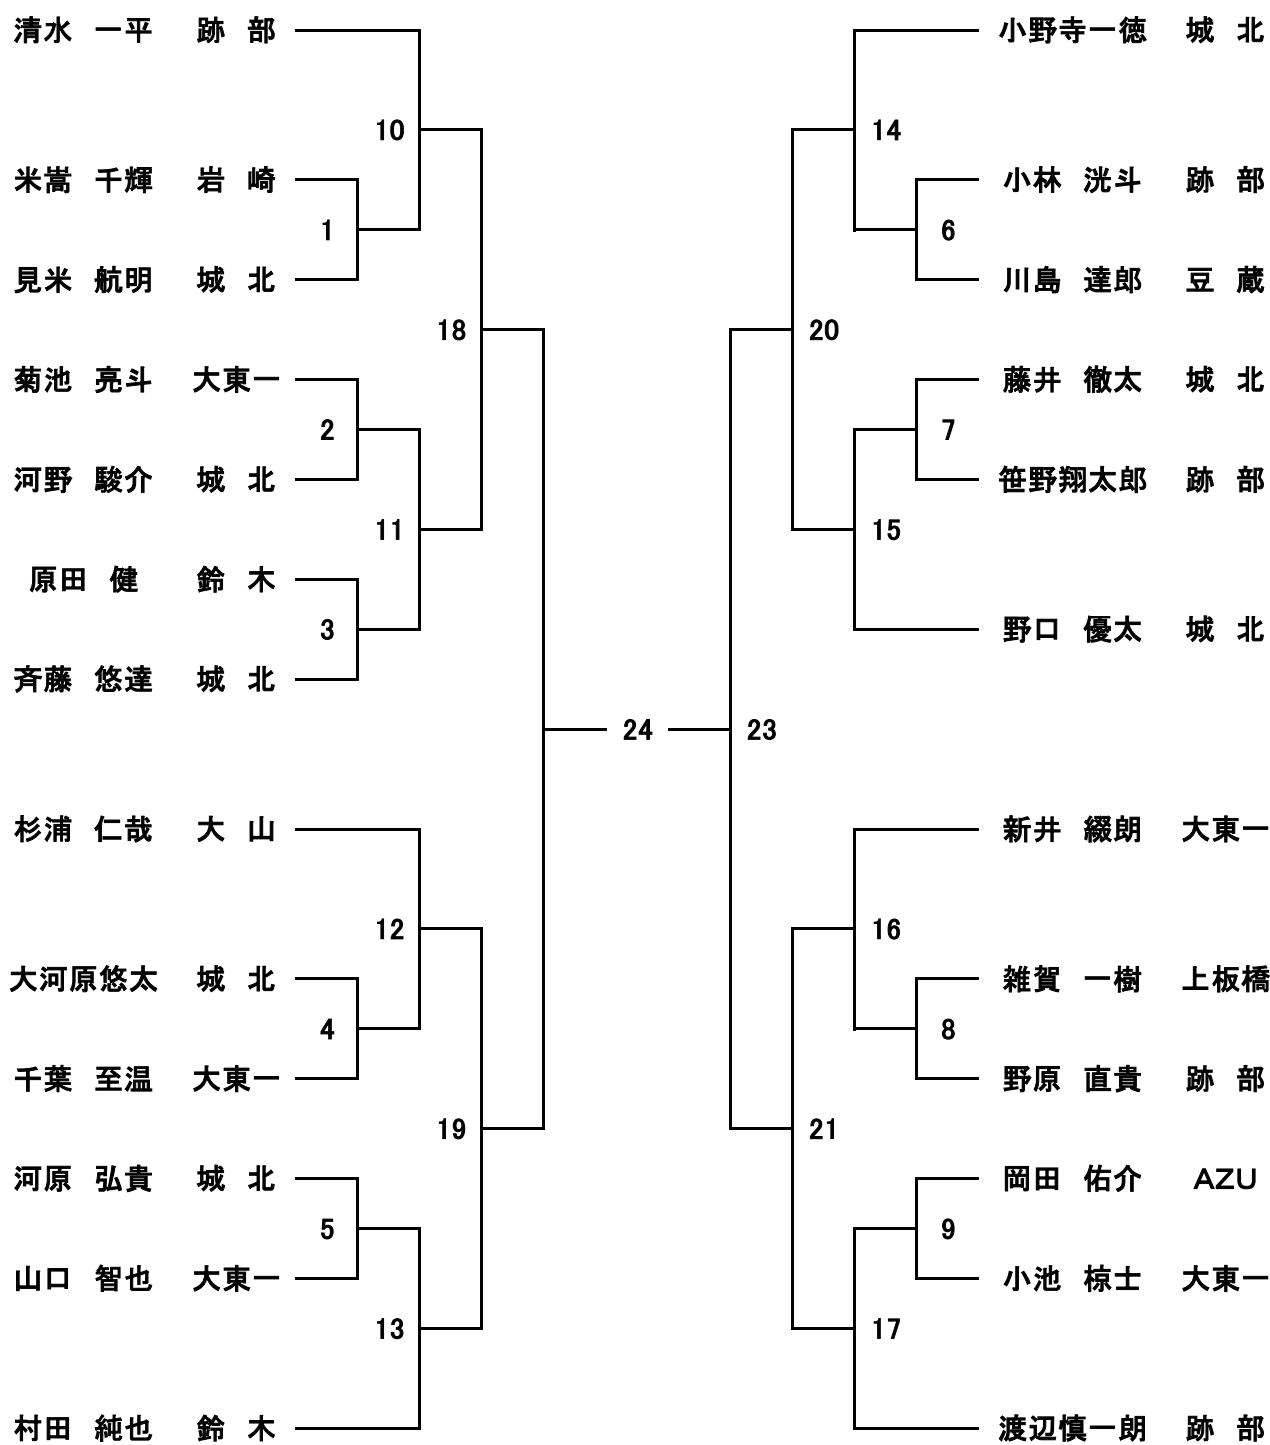

弐段・参段の部 (第3試合場)

初段の部（第2試合場）

段外の部（第1試合場）

女子の部（第3試合場）

中学生重量の部（第2試合場）

中学生軽量の部（第1試合場）

小学6年生の部（第3試合場）

小学4年生の部（第1試合場）

小学3年生の部（第3試合場）

小学2年生の部（第2試合場）

小学1年生の部（第1試合場）

第 7 5 回 板橋区民体育大会『柔道競技』

試合会場図

試合進行予定表

各試合場試合開始時間 10 : 45 予定

第 3 試合場	第 2 試合場	第 1 試合場
10:45 開始予定 小学 3 年生の部 (24 試合)	10:45 開始予定 小学 2 年生の部 (18 試合)	10:45 開始予定 小学 1 年生の部 (19 試合)
11:45 開始予定 小学 6 年生の部 (25 試合)	11:30 開始予定 小学 5 年生の部 (27 試合)	11:35 開始予定 小学 4 年生の部 (25 試合)
昼 休 憩	昼 休 憩	昼 休 憩
13:15 開始予定 女子の部 (17 試合)	13:15 開始予定 中学生重量の部 (13 試合)	13:15 開始予定 中学生軽量の部 (24 試合)
14:15 開始予定 弐段・参段の部 (12 試合)	14:05 開始予定 初段の部 (24 試合)	14:40 開始予定 段外の部 (8 試合)