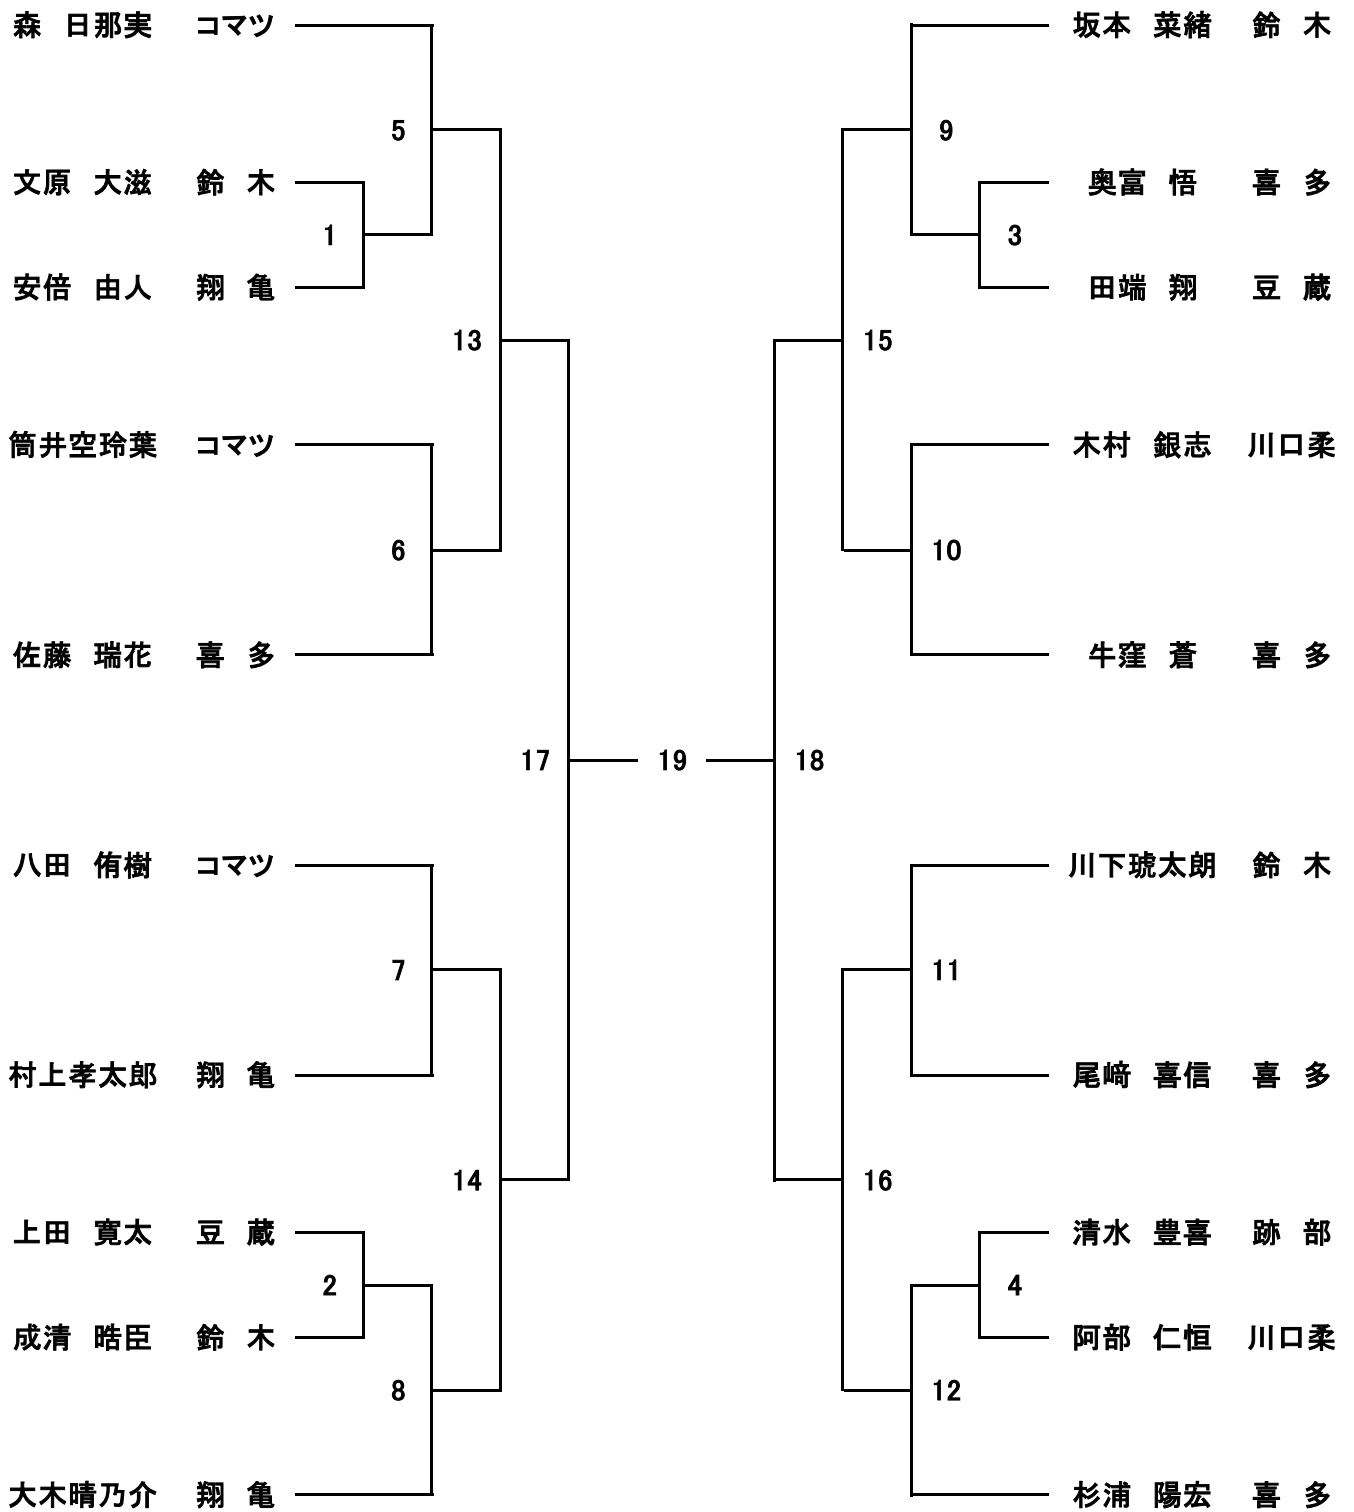

弐段・参段の部 (第3試合場)

初段の部（第2試合場）

段外の部（第1試合場）

女子の部（第3試合場）

中学生重量の部（第2試合場）

中学生軽量の部（第1試合場）

小学6年生の部（第3試合場）

小学4年生の部（第1試合場）

小学3年生の部（第3試合場）

小学2年生の部（第2試合場）

小学1年生の部（第1試合場）

第 7 5 回 板橋区民体育大会『柔道競技』

試合会場図

試合進行予定表

各試合場試合開始時間 10 : 45 予定

第 3 試合場	第 2 試合場	第 1 試合場
10:45 開始予定 小学 3 年生の部 (24 試合)	10:45 開始予定 小学 2 年生の部 (18 試合)	10:45 開始予定 小学 1 年生の部 (19 試合)
11:45 開始予定 小学 6 年生の部 (25 試合)	11:30 開始予定 小学 5 年生の部 (27 試合)	11:35 開始予定 小学 4 年生の部 (25 試合)
昼 休 憩	昼 休 憩	昼 休 憩
13:15 開始予定 女子の部 (17 試合)	13:15 開始予定 中学生重量の部 (13 試合)	13:15 開始予定 中学生軽量の部 (24 試合)
14:15 開始予定 弐段・参段の部 (12 試合)	14:05 開始予定 初段の部 (24 試合)	14:40 開始予定 段外の部 (8 試合)