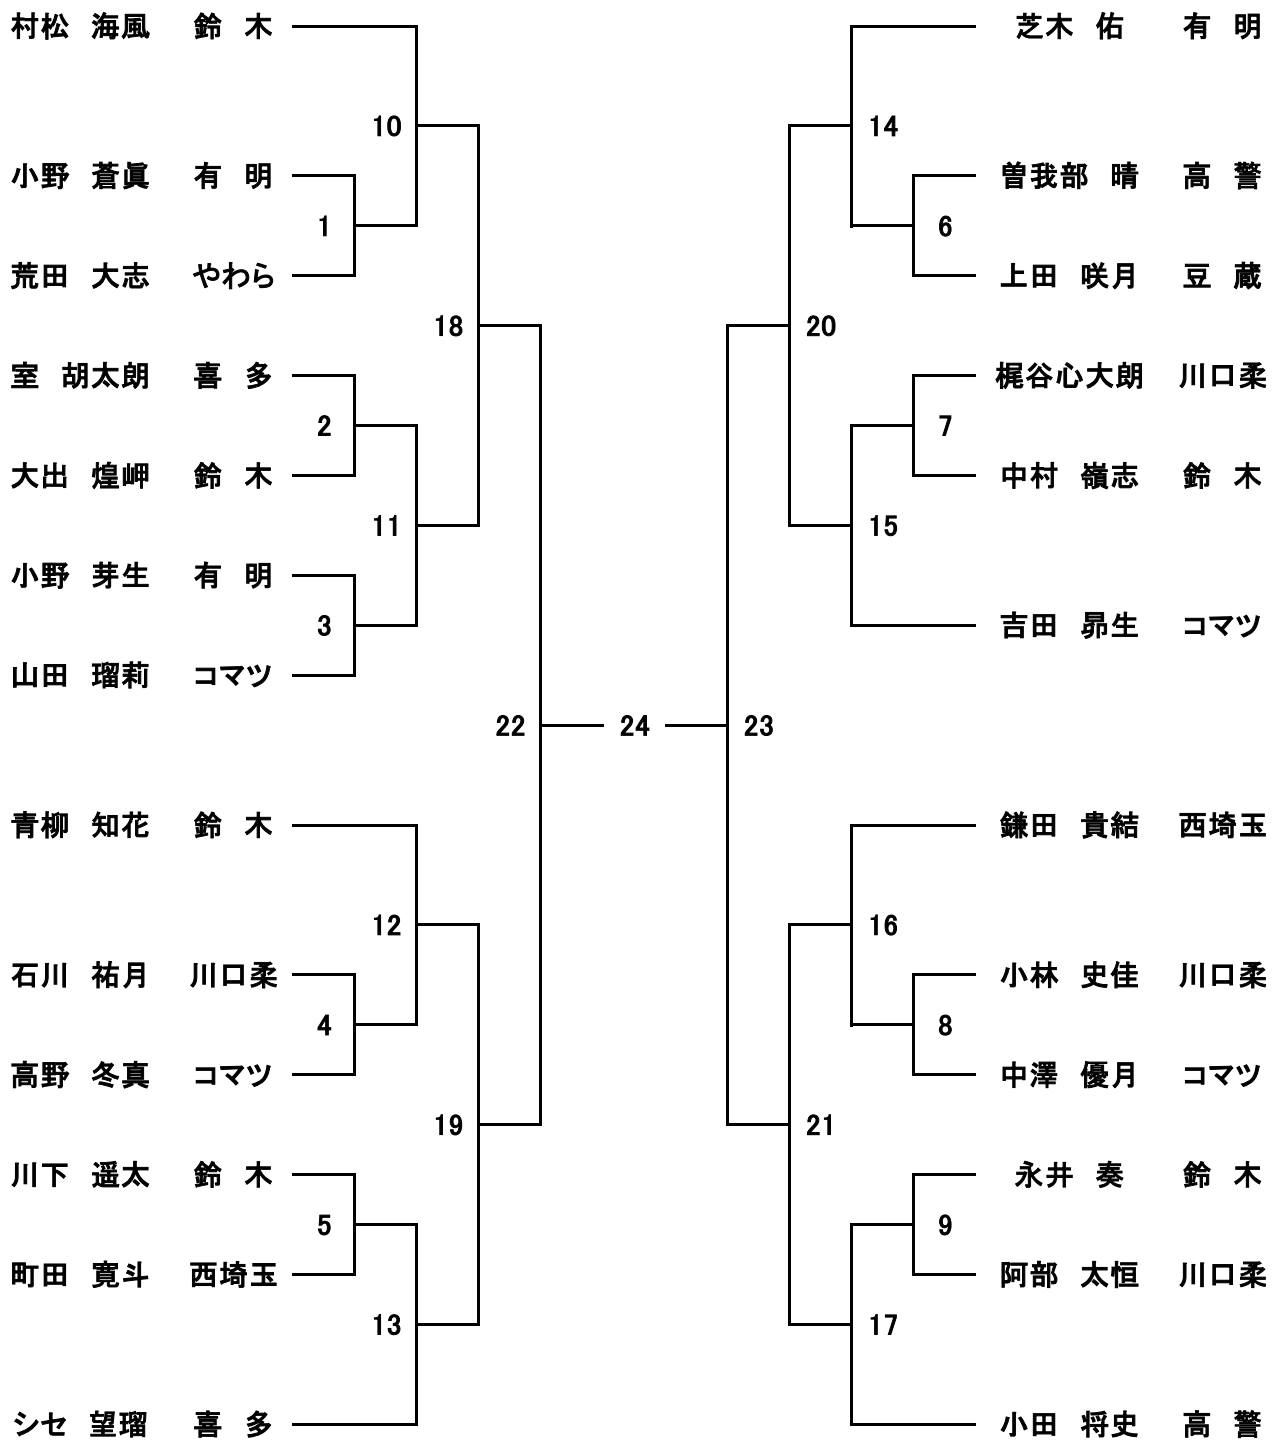

弐段・参段の部 (第3試合場)

初段の部（第2試合場）

段外の部（第1試合場）

女子の部（第3試合場）

中学生重量の部（第2試合場）

中学生軽量の部（第1試合場）

小学6年生の部（第3試合場）

小学4年生の部（第1試合場）

小学3年生の部（第3試合場）

小学2年生の部（第2試合場）

小学1年生の部（第1試合場）

第 7 5 回 板橋区民体育大会『柔道競技』

試合会場図

試合進行予定表

各試合場試合開始時間 10 : 45 予定

第 3 試合場	第 2 試合場	第 1 試合場
10:45 開始予定 小学 3 年生の部 (24 試合)	10:45 開始予定 小学 2 年生の部 (18 試合)	10:45 開始予定 小学 1 年生の部 (19 試合)
11:45 開始予定 小学 6 年生の部 (25 試合)	11:30 開始予定 小学 5 年生の部 (27 試合)	11:35 開始予定 小学 4 年生の部 (25 試合)
昼 休 憩	昼 休 憩	昼 休 憩
13:15 開始予定 女子の部 (17 試合)	13:15 開始予定 中学生重量の部 (13 試合)	13:15 開始予定 中学生軽量の部 (24 試合)
14:15 開始予定 弐段・参段の部 (12 試合)	14:05 開始予定 初段の部 (24 試合)	14:40 開始予定 段外の部 (8 試合)