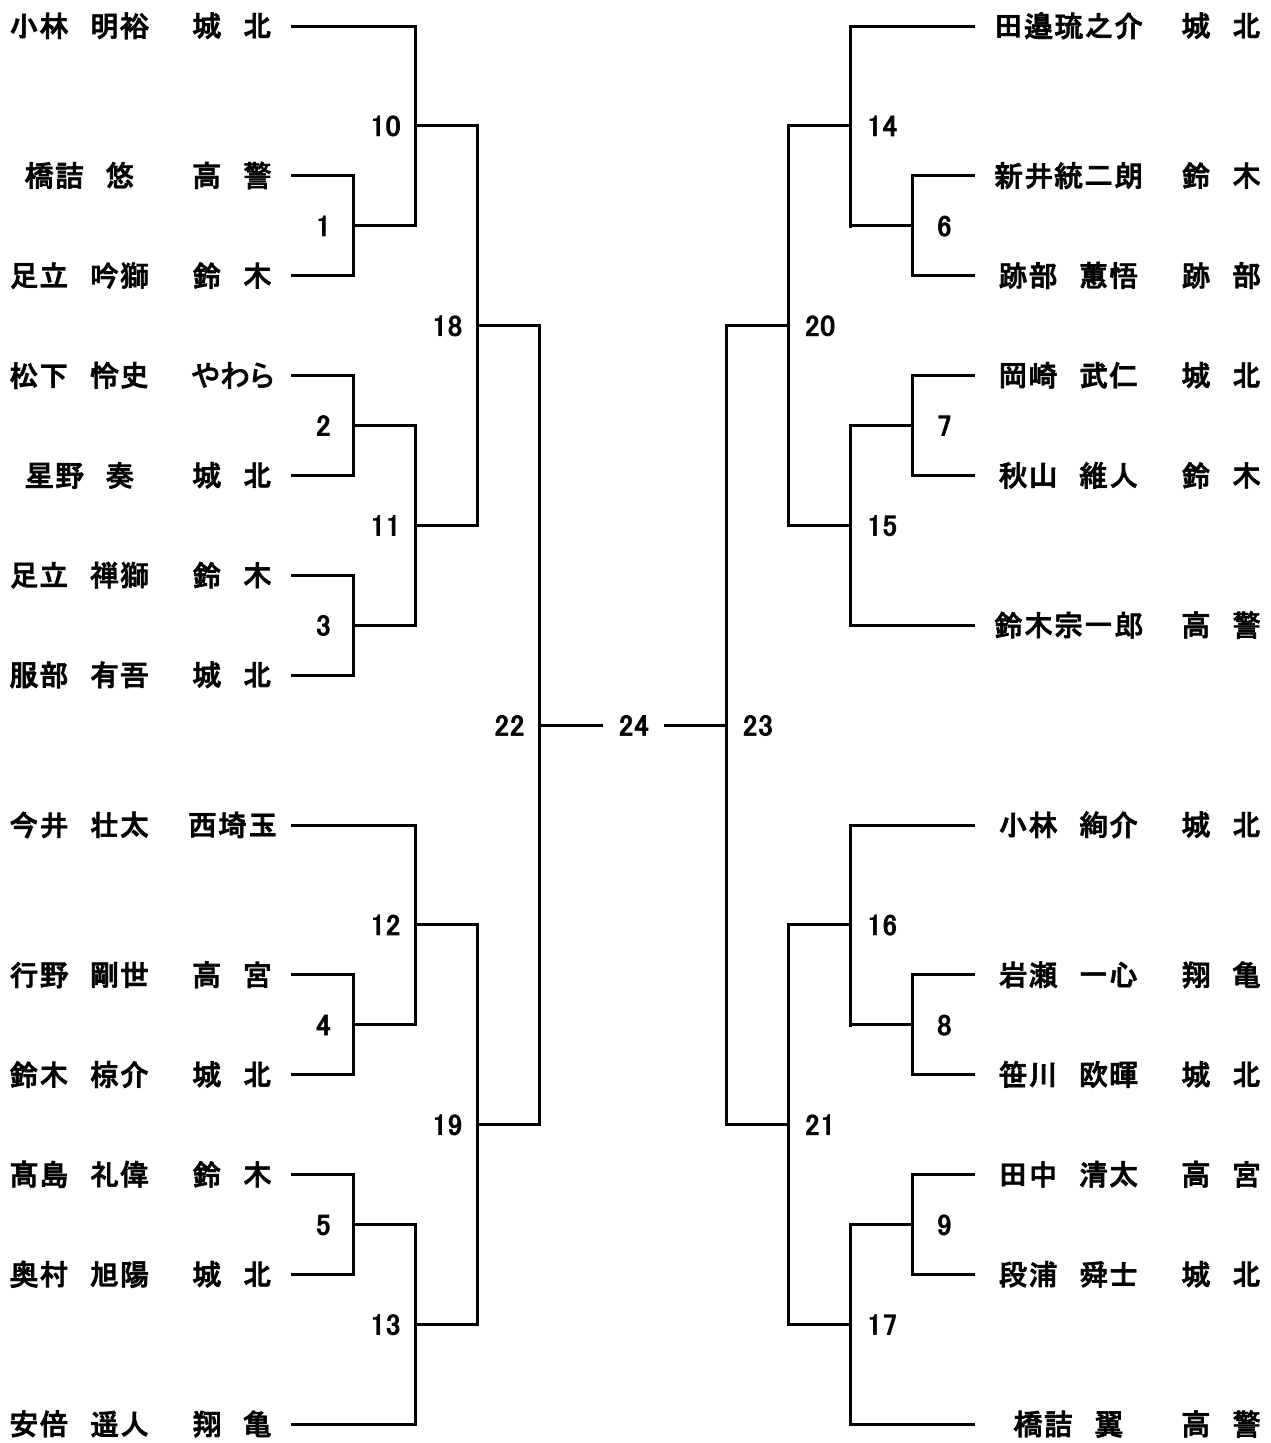

弐段・参段の部 (第3試合場)

初段の部（第2試合場）

段外の部（第1試合場）

女子の部（第3試合場）

中学生重量の部（第2試合場）

中学生軽量の部（第1試合場）

小学6年生の部（第3試合場）

小学4年生の部（第1試合場）

小学3年生の部（第3試合場）

小学2年生の部（第2試合場）

小学1年生の部（第1試合場）

第 7 5 回 板橋区民体育大会『柔道競技』

試合会場図

試合進行予定表

各試合場試合開始時間 10 : 45 予定

第 3 試合場	第 2 試合場	第 1 試合場
10:45 開始予定 小学 3 年生の部 (24 試合)	10:45 開始予定 小学 2 年生の部 (18 試合)	10:45 開始予定 小学 1 年生の部 (19 試合)
11:45 開始予定 小学 6 年生の部 (25 試合)	11:30 開始予定 小学 5 年生の部 (27 試合)	11:35 開始予定 小学 4 年生の部 (25 試合)
昼 休 憩	昼 休 憩	昼 休 憩
13:15 開始予定 女子の部 (17 試合)	13:15 開始予定 中学生重量の部 (13 試合)	13:15 開始予定 中学生軽量の部 (24 試合)
14:15 開始予定 弐段・参段の部 (12 試合)	14:05 開始予定 初段の部 (24 試合)	14:40 開始予定 段外の部 (8 試合)