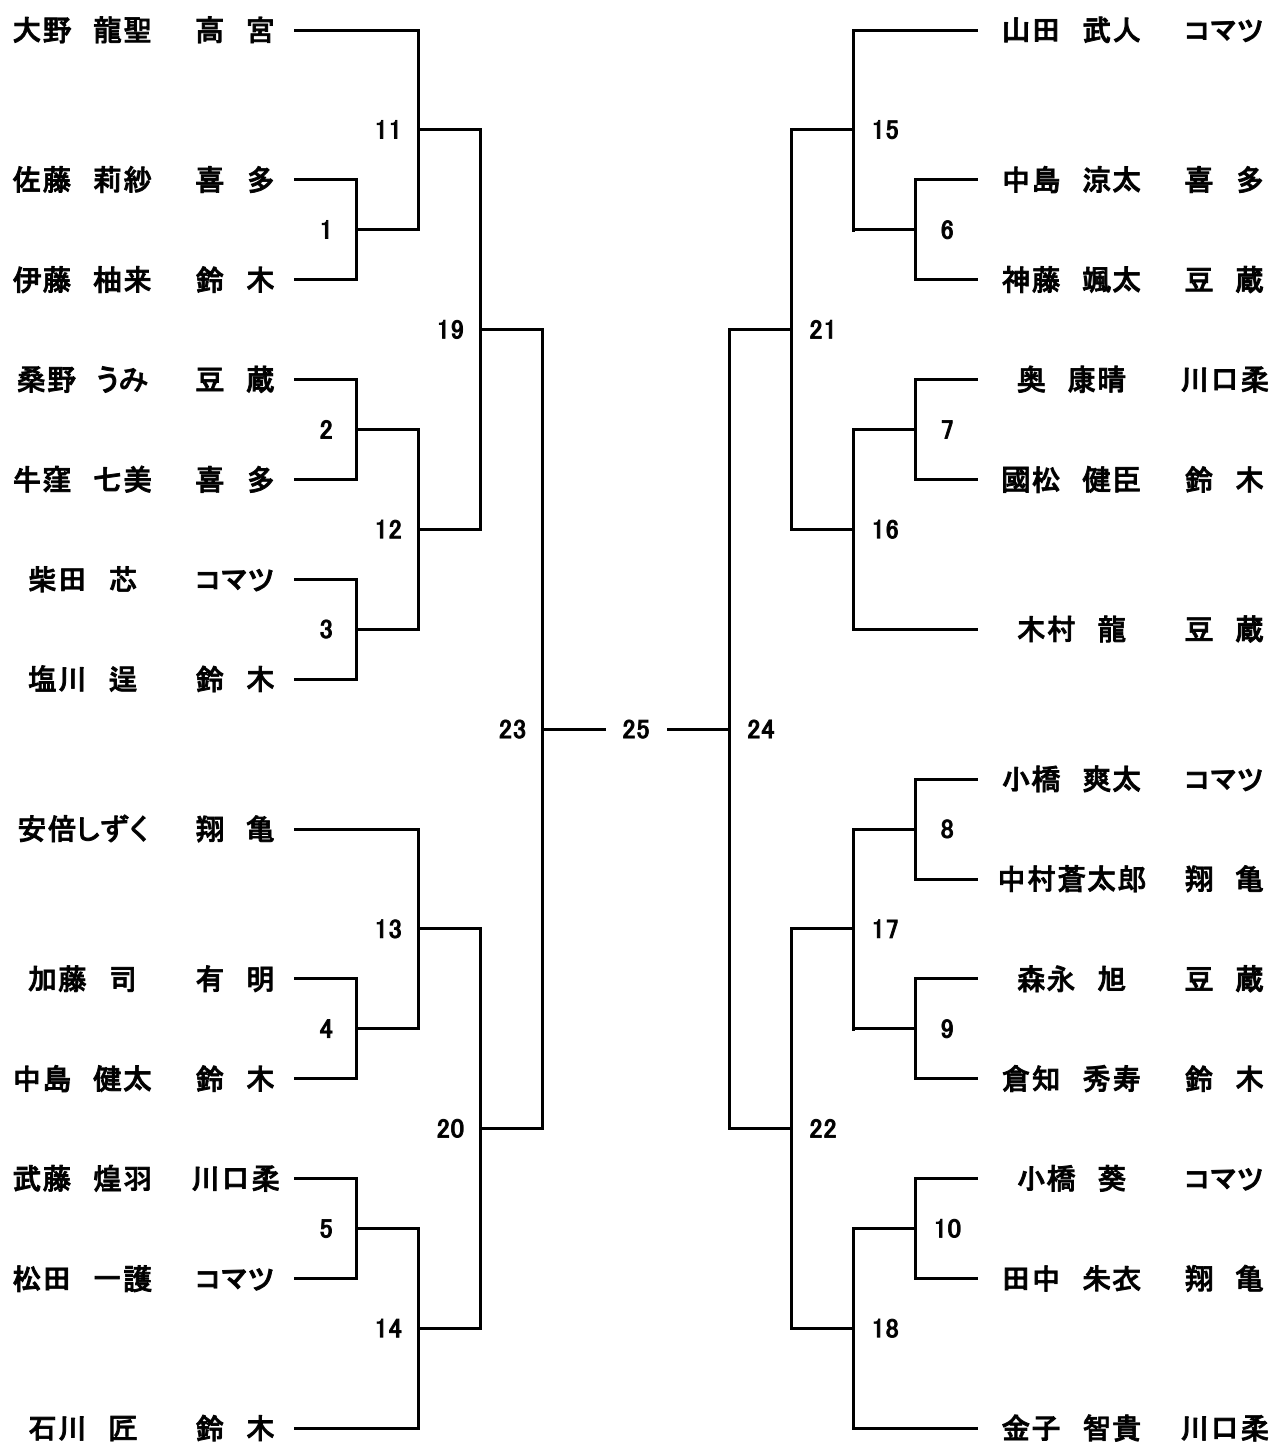

弐段・参段の部 (第3試合場)

初段の部（第2試合場）

段外の部（第1試合場）

女子の部（第3試合場）

中学生重量の部（第2試合場）

中学生軽量の部（第1試合場）

小学6年生の部（第3試合場）

小学4年生の部（第1試合場）

小学3年生の部（第3試合場）

小学2年生の部（第2試合場）

小学1年生の部（第1試合場）

第 7 5 回 板橋区民体育大会『柔道競技』

試合会場図

試合進行予定表

各試合場試合開始時間 10 : 45 予定

第 3 試合場	第 2 試合場	第 1 試合場
10:45 開始予定 小学 3 年生の部 (24 試合)	10:45 開始予定 小学 2 年生の部 (18 試合)	10:45 開始予定 小学 1 年生の部 (19 試合)
11:45 開始予定 小学 6 年生の部 (25 試合)	11:30 開始予定 小学 5 年生の部 (27 試合)	11:35 開始予定 小学 4 年生の部 (25 試合)
昼 休 憩	昼 休 憩	昼 休 憩
13:15 開始予定 女子の部 (17 試合)	13:15 開始予定 中学生重量の部 (13 試合)	13:15 開始予定 中学生軽量の部 (24 試合)
14:15 開始予定 弐段・参段の部 (12 試合)	14:05 開始予定 初段の部 (24 試合)	14:40 開始予定 段外の部 (8 試合)