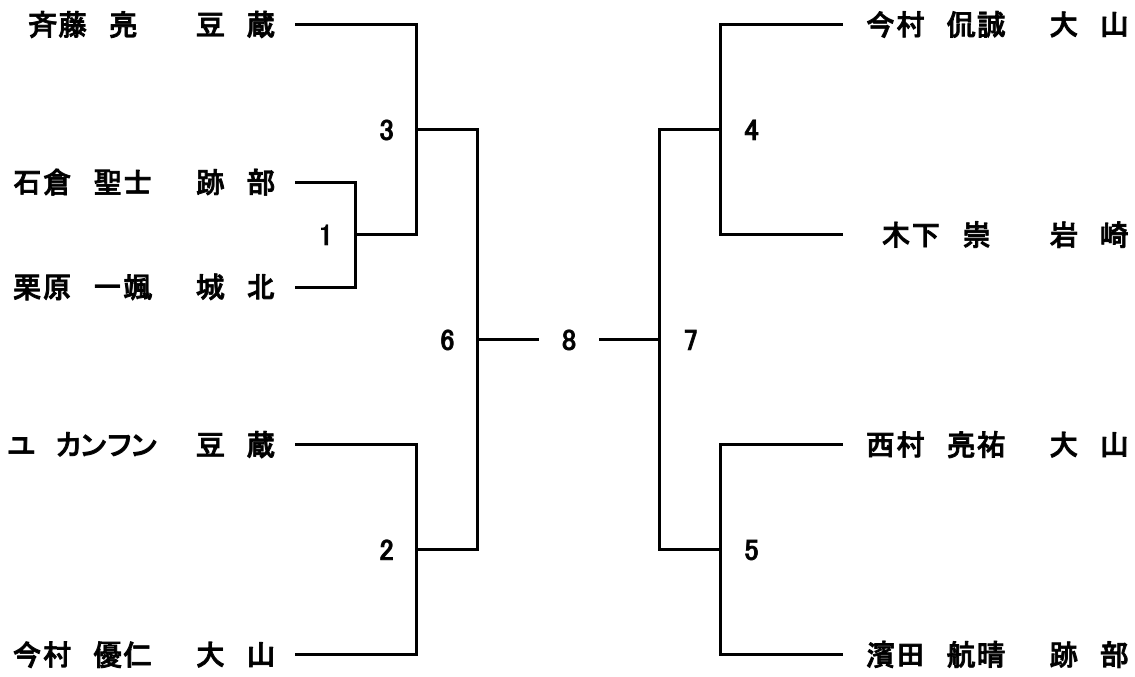

弐段・参段の部 (第3試合場)

初段の部（第2試合場）

段外の部（第1試合場）

女子の部（第3試合場）

中学生重量の部（第2試合場）

中学生軽量の部（第1試合場）

小学6年生の部（第3試合場）

小学4年生の部（第1試合場）

小学3年生の部（第3試合場）

小学2年生の部（第2試合場）

小学1年生の部（第1試合場）

第 7 5 回 板橋区民体育大会『柔道競技』

試合会場図

試合進行予定表

各試合場試合開始時間 10 : 45 予定

第 3 試合場	第 2 試合場	第 1 試合場
10:45 開始予定 小学 3 年生の部 (24 試合)	10:45 開始予定 小学 2 年生の部 (18 試合)	10:45 開始予定 小学 1 年生の部 (19 試合)
11:45 開始予定 小学 6 年生の部 (25 試合)	11:30 開始予定 小学 5 年生の部 (27 試合)	11:35 開始予定 小学 4 年生の部 (25 試合)
昼 休 憩	昼 休 憩	昼 休 憩
13:15 開始予定 女子の部 (17 試合)	13:15 開始予定 中学生重量の部 (13 試合)	13:15 開始予定 中学生軽量の部 (24 試合)
14:15 開始予定 弐段・参段の部 (12 試合)	14:05 開始予定 初段の部 (24 試合)	14:40 開始予定 段外の部 (8 試合)