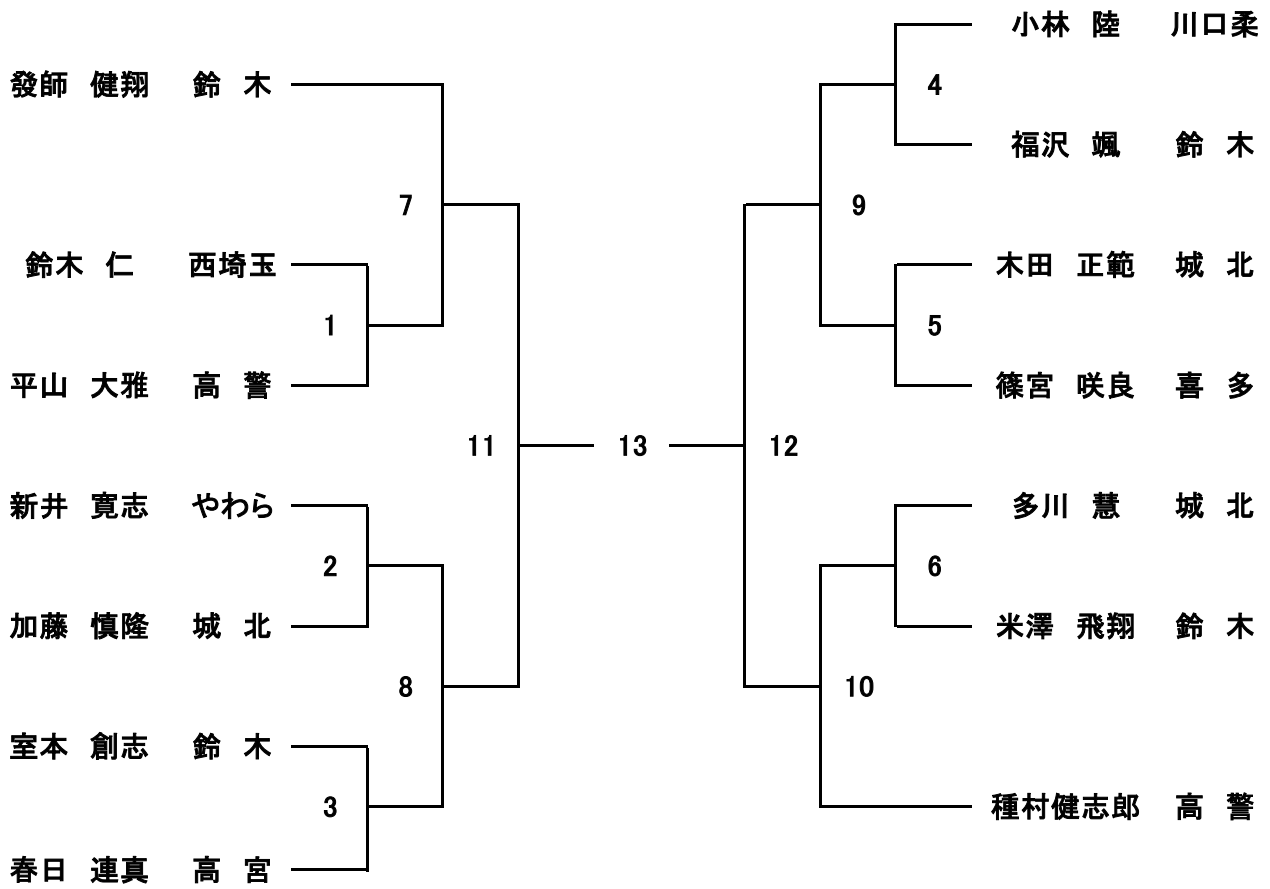

弐段・参段の部 (第3試合場)

初段の部（第2試合場）

段外の部（第1試合場）

女子の部（第3試合場）

中学生重量の部（第2試合場）

中学生軽量の部（第1試合場）

小学6年生の部（第3試合場）

小学4年生の部（第1試合場）

小学3年生の部（第3試合場）

小学2年生の部（第2試合場）

小学1年生の部（第1試合場）

第 7 5 回 板橋区民体育大会『柔道競技』

試合会場図

試合進行予定表

各試合場試合開始時間 10 : 45 予定

第 3 試合場	第 2 試合場	第 1 試合場
10:45 開始予定 小学 3 年生の部 (24 試合)	10:45 開始予定 小学 2 年生の部 (18 試合)	10:45 開始予定 小学 1 年生の部 (19 試合)
11:45 開始予定 小学 6 年生の部 (25 試合)	11:30 開始予定 小学 5 年生の部 (27 試合)	11:35 開始予定 小学 4 年生の部 (25 試合)
昼 休 憩	昼 休 憩	昼 休 憩
13:15 開始予定 女子の部 (17 試合)	13:15 開始予定 中学生重量の部 (13 試合)	13:15 開始予定 中学生軽量の部 (24 試合)
14:15 開始予定 弐段・参段の部 (12 試合)	14:05 開始予定 初段の部 (24 試合)	14:40 開始予定 段外の部 (8 試合)