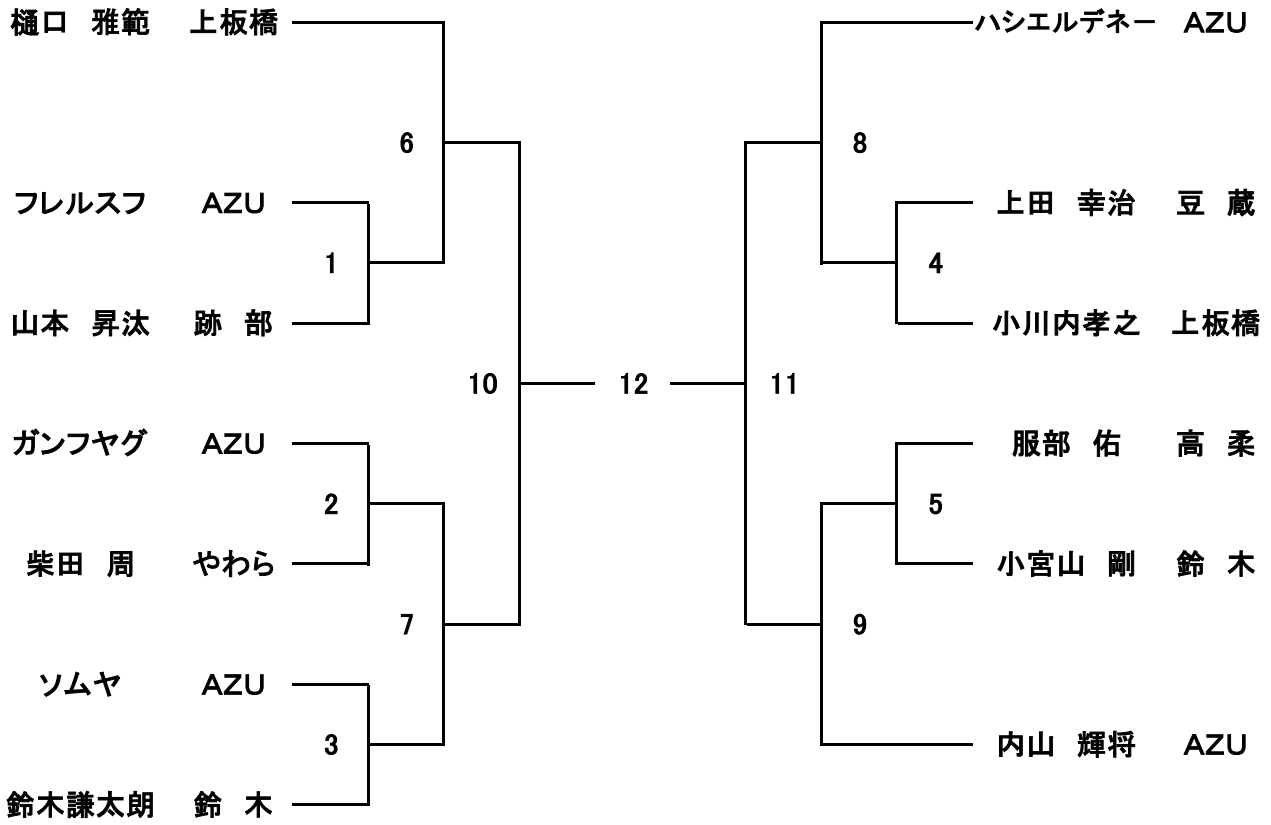

弐段・参段の部 (第3試合場)

初段の部（第2試合場）

段外の部（第1試合場）

女子の部（第3試合場）

中学生重量の部（第2試合場）

中学生軽量の部（第1試合場）

小学6年生の部（第3試合場）

小学4年生の部（第1試合場）

小学3年生の部（第3試合場）

小学2年生の部（第2試合場）

小学1年生の部（第1試合場）

第 7 5 回 板橋区民体育大会『柔道競技』

試合会場図

試合進行予定表

各試合場試合開始時間 10 : 45 予定

第 3 試合場	第 2 試合場	第 1 試合場
10:45 開始予定 小学 3 年生の部 (24 試合)	10:45 開始予定 小学 2 年生の部 (18 試合)	10:45 開始予定 小学 1 年生の部 (19 試合)
11:45 開始予定 小学 6 年生の部 (25 試合)	11:30 開始予定 小学 5 年生の部 (27 試合)	11:35 開始予定 小学 4 年生の部 (25 試合)
昼 休 憩	昼 休 憩	昼 休 憩
13:15 開始予定 女子の部 (17 試合)	13:15 開始予定 中学生重量の部 (13 試合)	13:15 開始予定 中学生軽量の部 (24 試合)
14:15 開始予定 弐段・参段の部 (12 試合)	14:05 開始予定 初段の部 (24 試合)	14:40 開始予定 段外の部 (8 試合)