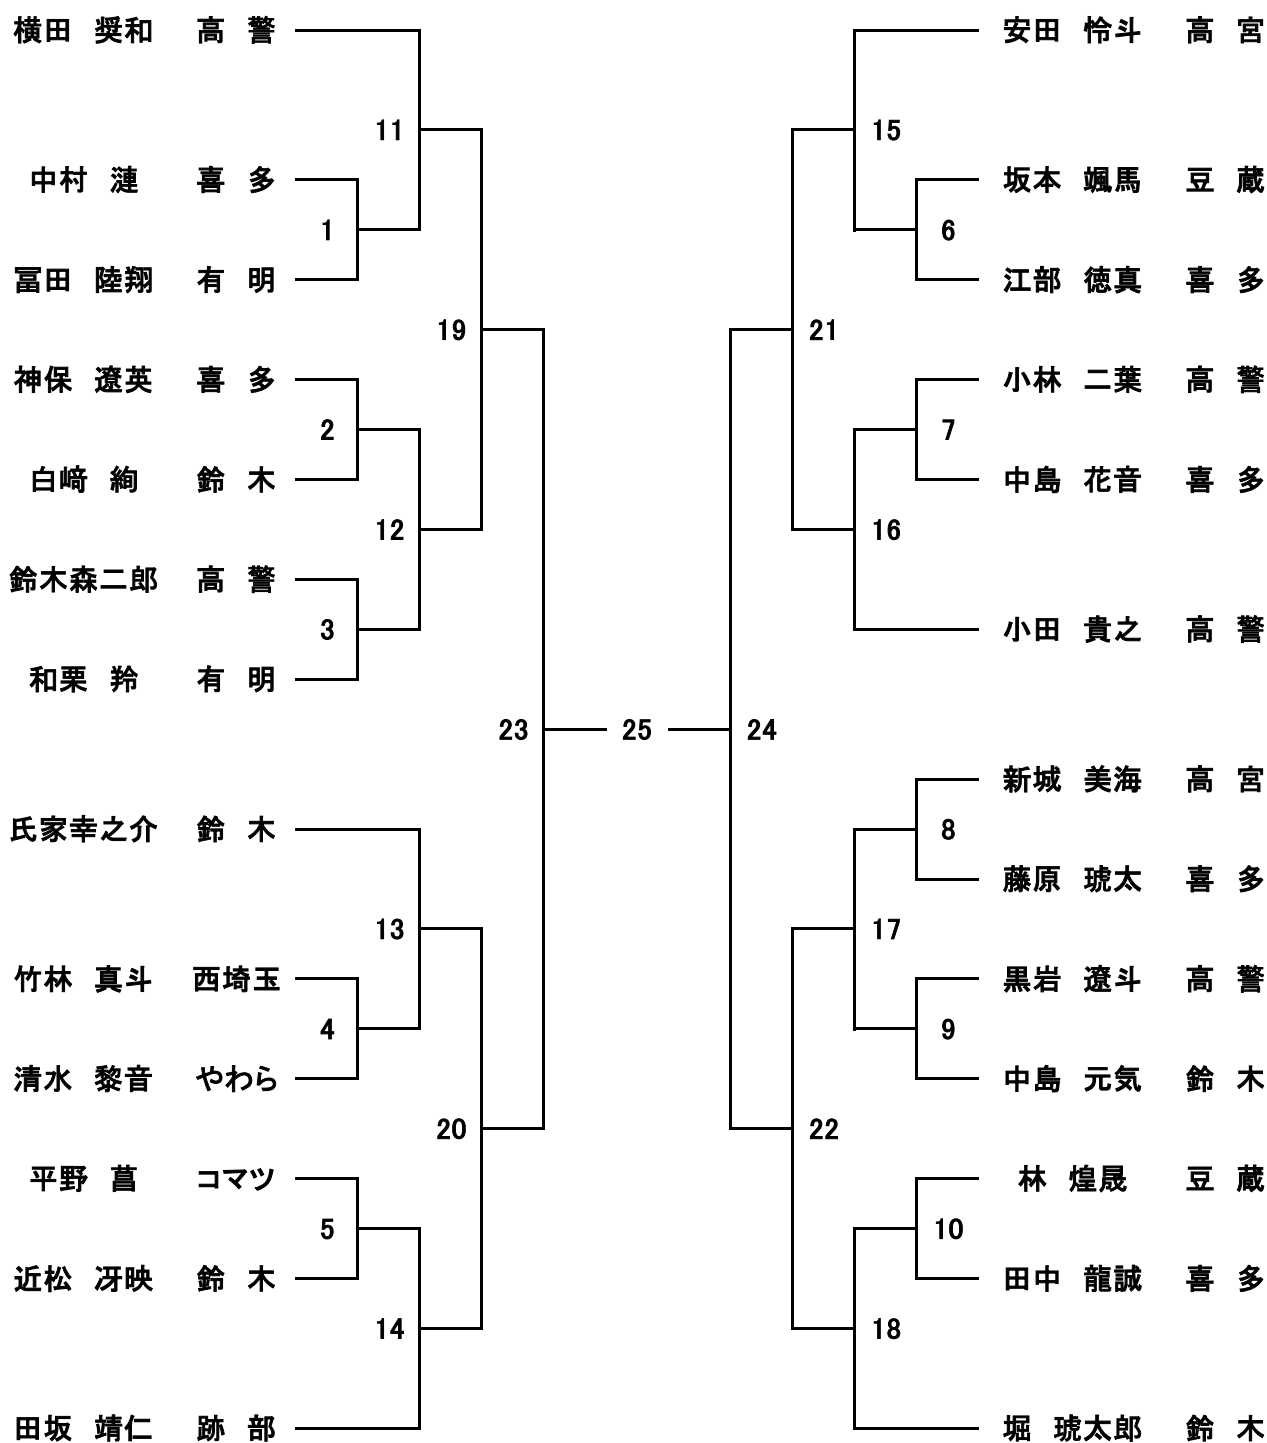

弐段・参段の部 (第3試合場)

初段の部（第2試合場）

段外の部（第1試合場）

女子の部（第3試合場）

中学生重量の部（第2試合場）

中学生軽量の部（第1試合場）

小学6年生の部（第3試合場）

小学4年生の部（第1試合場）

小学3年生の部（第3試合場）

小学2年生の部（第2試合場）

小学1年生の部（第1試合場）

第 7 5 回 板橋区民体育大会『柔道競技』

試合会場図

試合進行予定表

各試合場試合開始時間 10 : 45 予定

第 3 試合場	第 2 試合場	第 1 試合場
10:45 開始予定 小学 3 年生の部 (24 試合)	10:45 開始予定 小学 2 年生の部 (18 試合)	10:45 開始予定 小学 1 年生の部 (19 試合)
11:45 開始予定 小学 6 年生の部 (25 試合)	11:30 開始予定 小学 5 年生の部 (27 試合)	11:35 開始予定 小学 4 年生の部 (25 試合)
昼 休 憩	昼 休 憩	昼 休 憩
13:15 開始予定 女子の部 (17 試合)	13:15 開始予定 中学生重量の部 (13 試合)	13:15 開始予定 中学生軽量の部 (24 試合)
14:15 開始予定 弐段・参段の部 (12 試合)	14:05 開始予定 初段の部 (24 試合)	14:40 開始予定 段外の部 (8 試合)