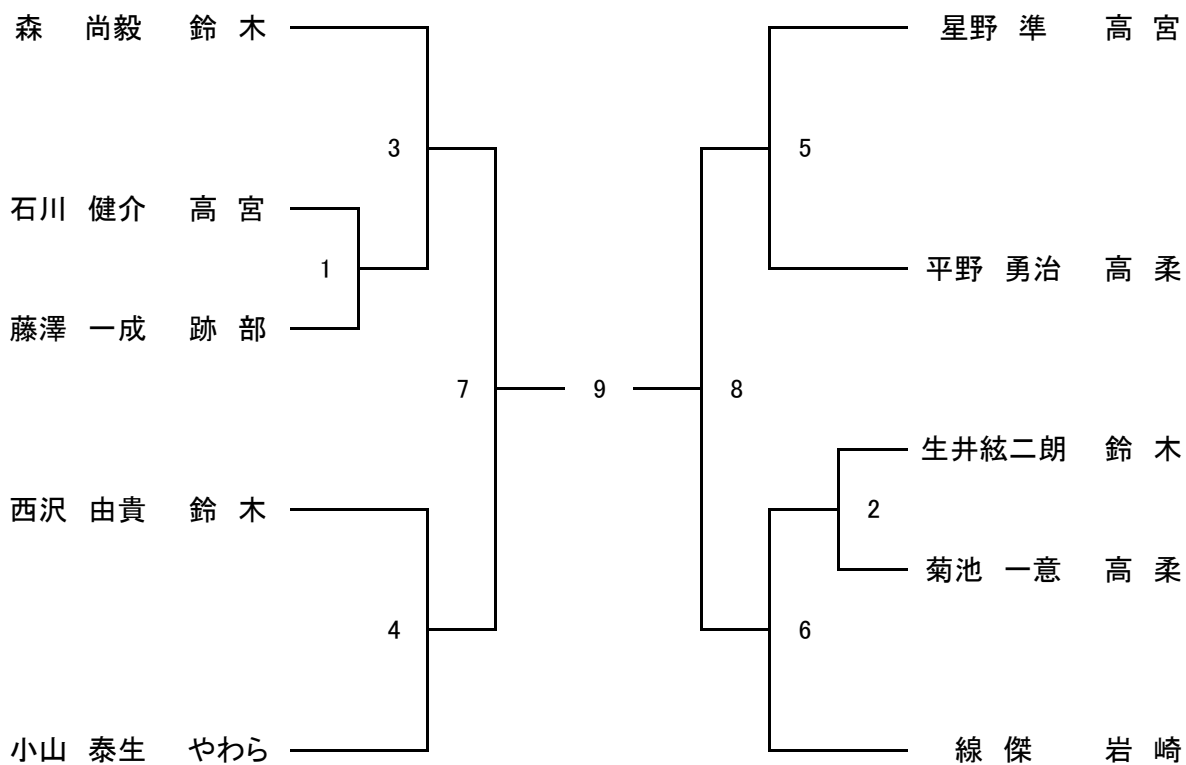

三段の部（第4試合場-3）