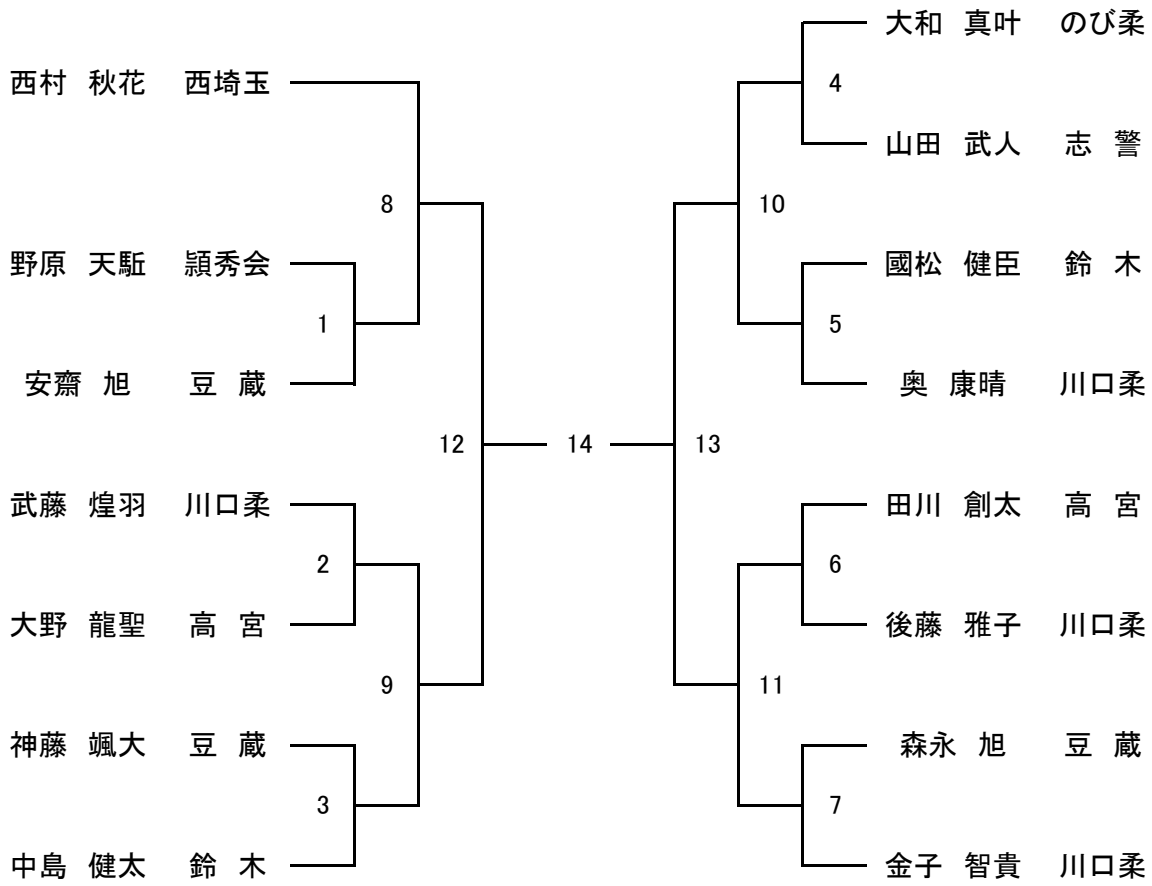

小学1年生の部（第2試合場-1）